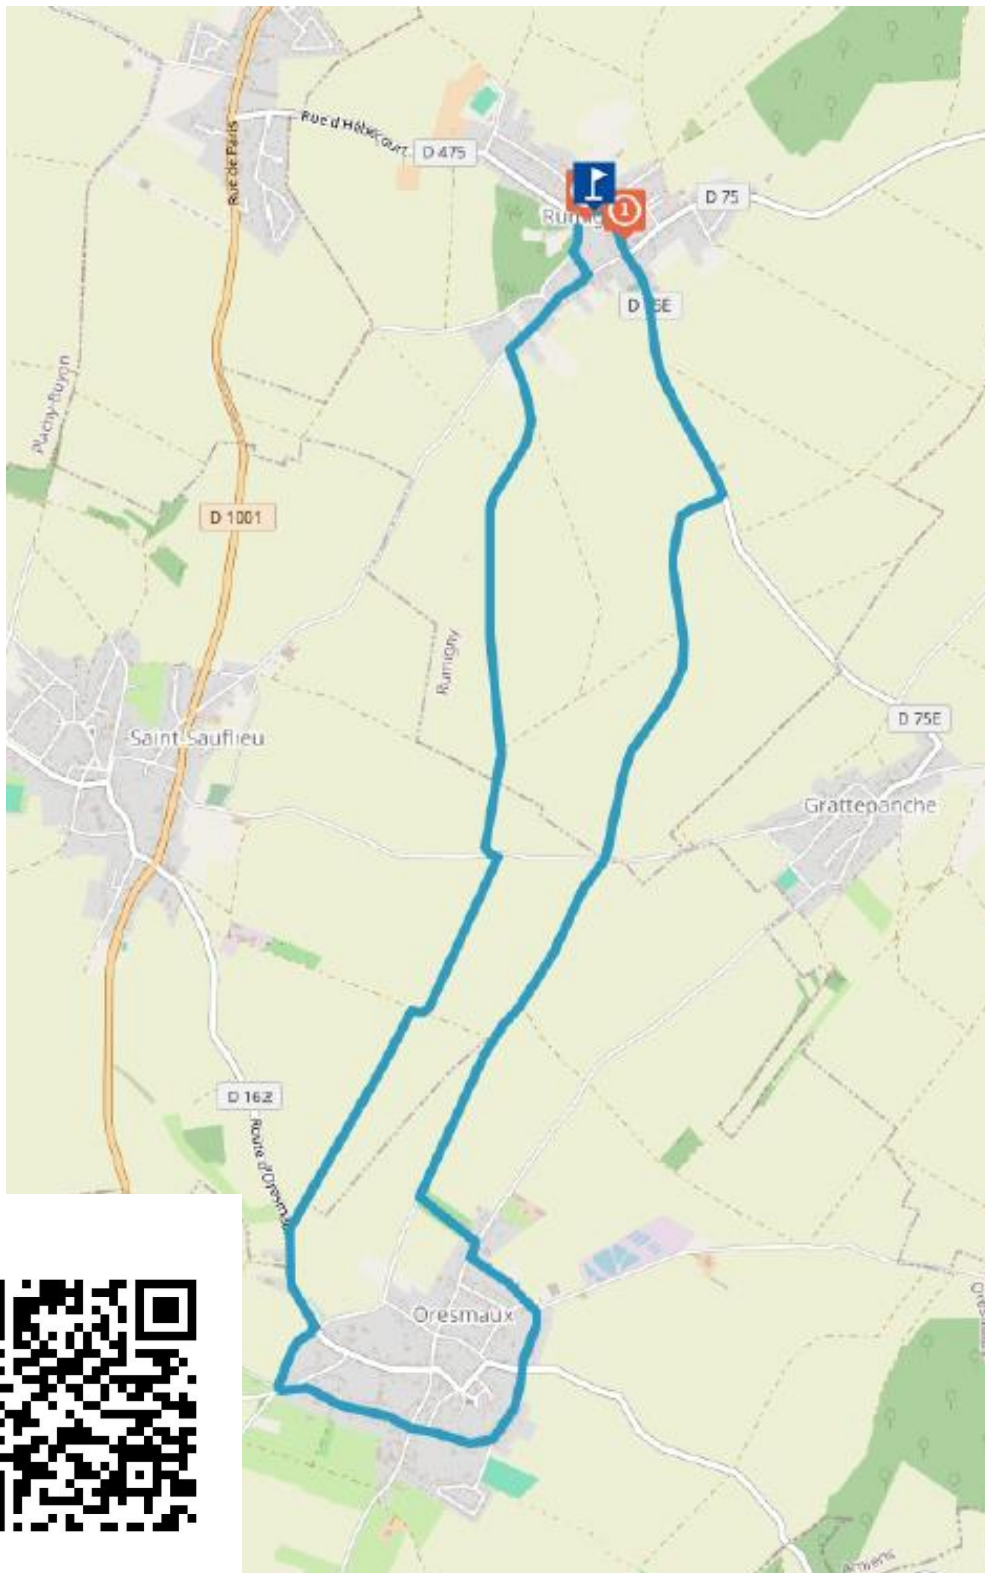

RUMIGNY VERS ORESMAUX

Départ : Rue D Hébécourt - 80680 RUMIGNY

- 11.87 km
- 3h
- maxi 137 m
- mini 110 m
- Facile**
- 25 m
- 17 m